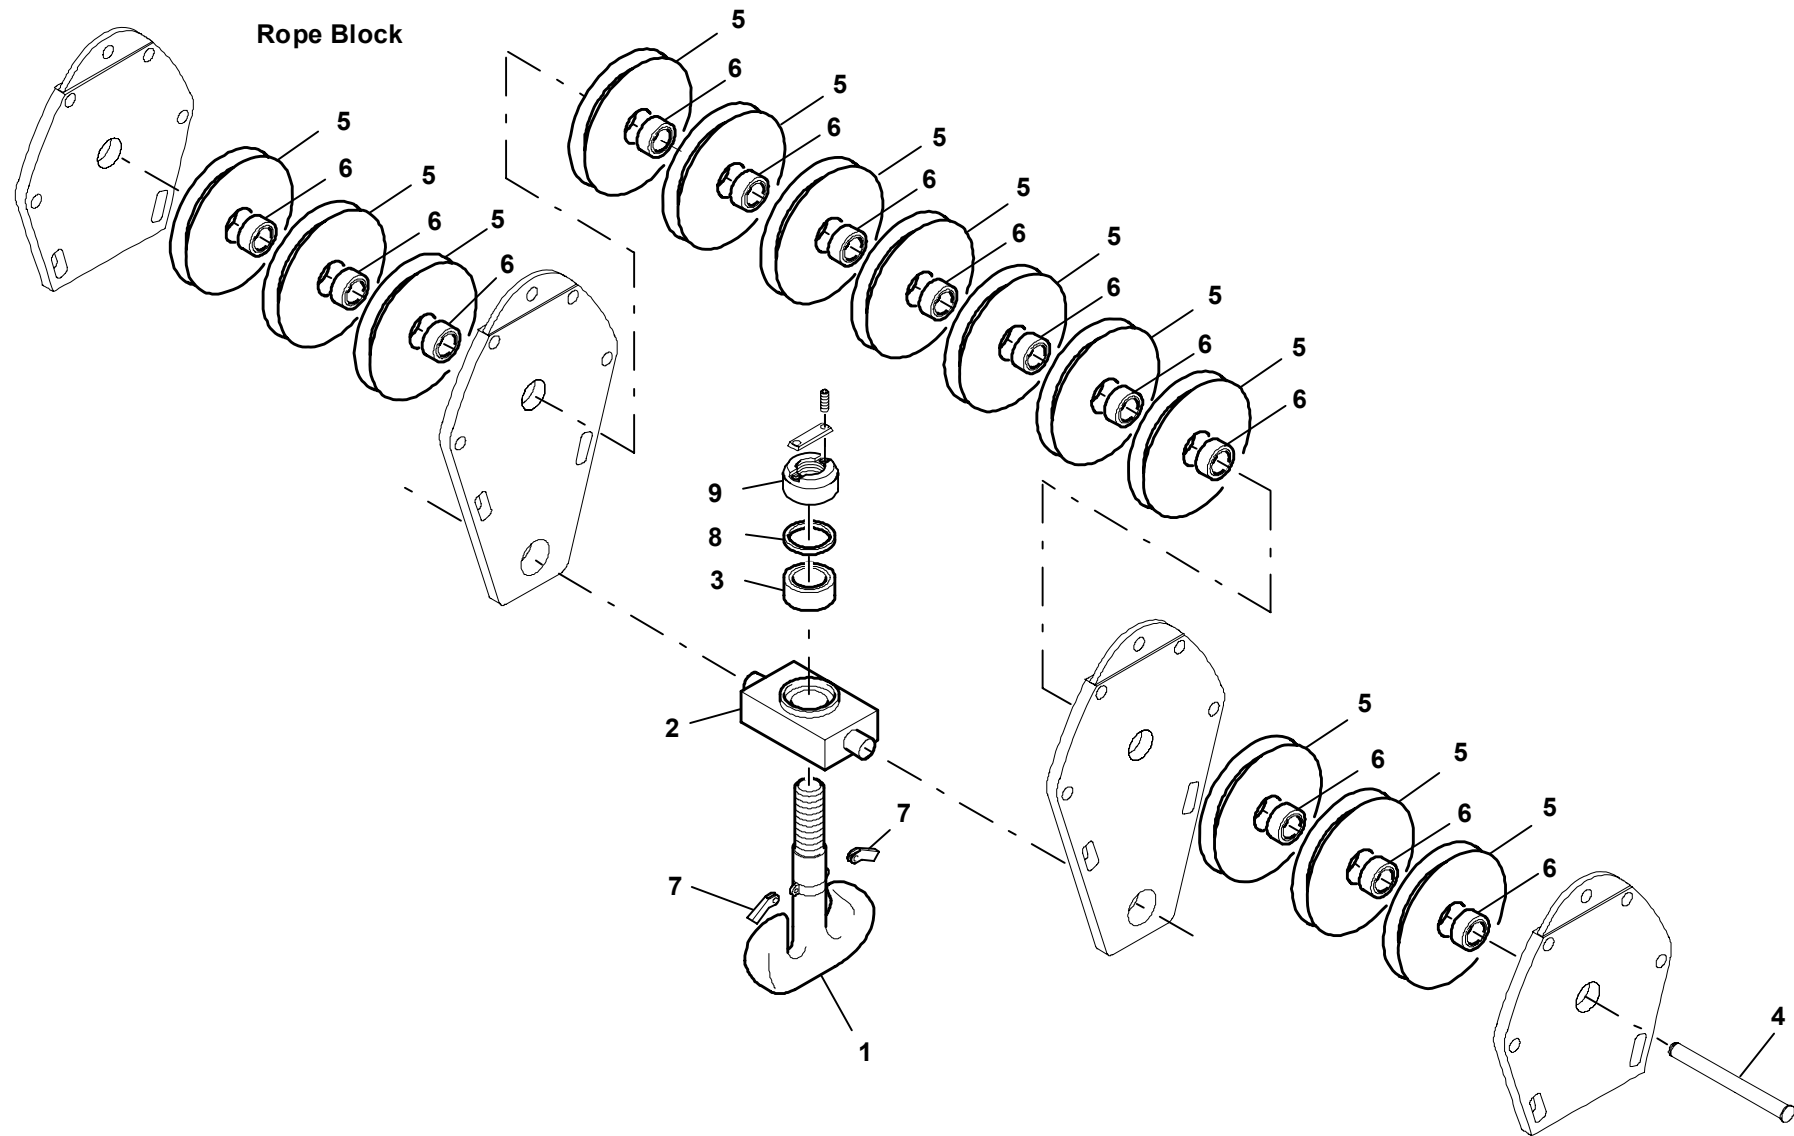

**GROVE**

HAKENFLASCHE 265 T (ROPE BLOCK)  
HOOK BLOCK 265 T (ROPE BLOCK)

BILDТАFЕL  
PICTORIAL DISPLAY

GMK 6300  
BE 705  
G 525

02.06

3089167-ETL B

1/1

3089167-B-BL01-0206-0000